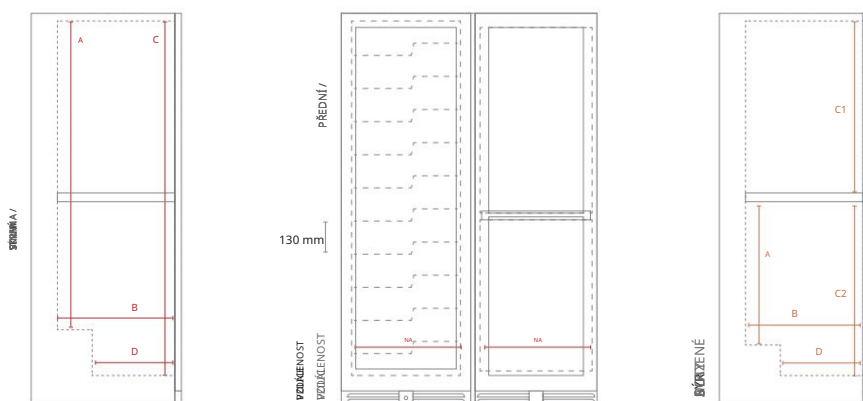

Bezrámová přepadová dvířka

Celoskleněné bezrámové dveře

Kovové police ve tvaru „Z“ s výsuvem zásuvek

Posuvné police ve tvaru Z

Interiér z oceli AISI 304

Interiér z nerezové oceli AISI 304

VÍNO >

Rozměry mm / Rozměry mm	NORCIA 360 3T		NORCIA 360 4T	
	Vinný sklep Chladnička na víno	Uzená masa a sýry Sýr a uzeniny	Vinný sklep Chladnička na víno	Uzená masa a sýry Sýr a uzeniny
Vnější rozměry (ŠxHxV)	1210 x 700 x 1804		1210 x 700 x 1804	
Rozměry balení (ŠxHxV)	(2x) 595 x 770 x 1996		(2x) 595 x 770 x 1996	
Montážní sada (ŠxHxV)	1200 x 300 x 300		1200 x 300 x 300	
A - Šířka B - Hĺbka C	500	515	500	515
- Výška C2 - Výška D -	540	540	540	540
Min	1630	853	1630	853
	-	695	-	695
	380	380	380	380
	1420	555	1420	555