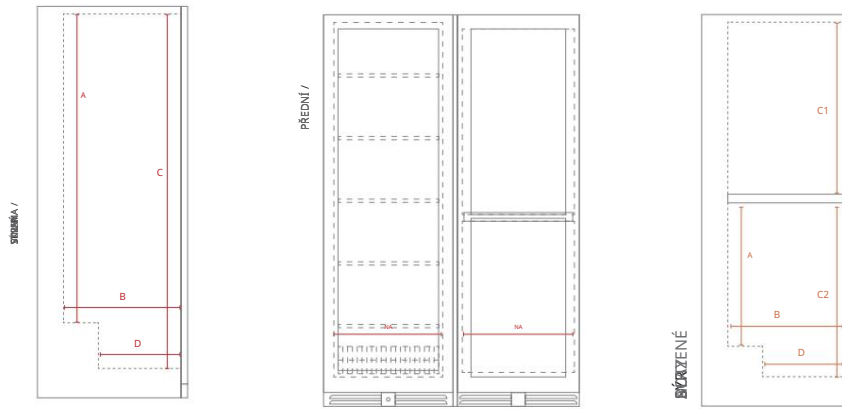

Šampaňské Šampaňské

Šampaňské

Rezervace cuvée

Bezrámová přepadová dvířka

Celoskleněné bezrámové dveře

Dřevěné police – volitelné (vinná strana)

Dřevěné police – volitelné (vinná strana)

Závěsné tyče

Závěsná tyč

VÍNO >

Rozměry mm / Rozměry mm	NORCIA 300V	
	Vinný sklep Chladnička na víno	Uzená masa a sýry Sýr a uzeniny
Vnější rozměry (ŠxHxV)	1210 x 700 x 1804	
Rozměry balení (ŠxHxV)	(2x) 645 x 770 x 1996	
Montážní sada (ŠxHxV)	1200 x 300 x 300	
A - Šířka B - Hloubka	500	515
C / C1 - Výška C2 -	540	540
Výška D - Min	1630	853
	-	695
	380	380
	1420	555