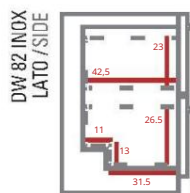

Wine

DW 82 INOX

Ventilovaná vinotéka

Kapacita / Kapacita

DW 82 INOX

láhev tř. 75 / Láhev tř. 75

45

Orientační a variabilní údaje v závislosti na různém balení / Proměnné údaje v závislosti na různém balení

KlimaItalia

Ocelové zásuvky (DW 82 INOX)

Nerezové zásuvky (DW 82 INOX)

Rozměry mm / Rozměry mm	DW 82 INOX
Vnější rozměry (ŠxHxV)	595 x 580 x 820
Rozměry balení (ŠxHxV)	660 x 625 x 1001
A - Šířka B - Hloubka	510
C - Výška D - Min	430
	650
	-
	-
	-
	-