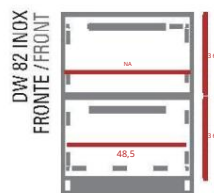

Wine

DW 82 INOX

Ventilovaná vinotéka

Kapacita / Kapacita

DW 82 INOX

láhev tř. 75 / Láhev tř. 75

45

Orientační a variabilní údaje v závislosti na různém balení / Proměnné údaje v závislosti na různém balení

KlimaItalia

Ocelové zásuvky (DW 82 INOX)

Nerezové zásuvky (DW 82 INOX)

Rozměry mm / Rozměry mm	DW 82 INOX
Vnější rozměry (ŠxHxV)	595 x 580 x 820
Rozměry balení (ŠxHxV)	660 x 625 x 1001
A - Šířka B - Hloubka	510
C - Výška D - Min	430
	650
	-
	-
	-
	-