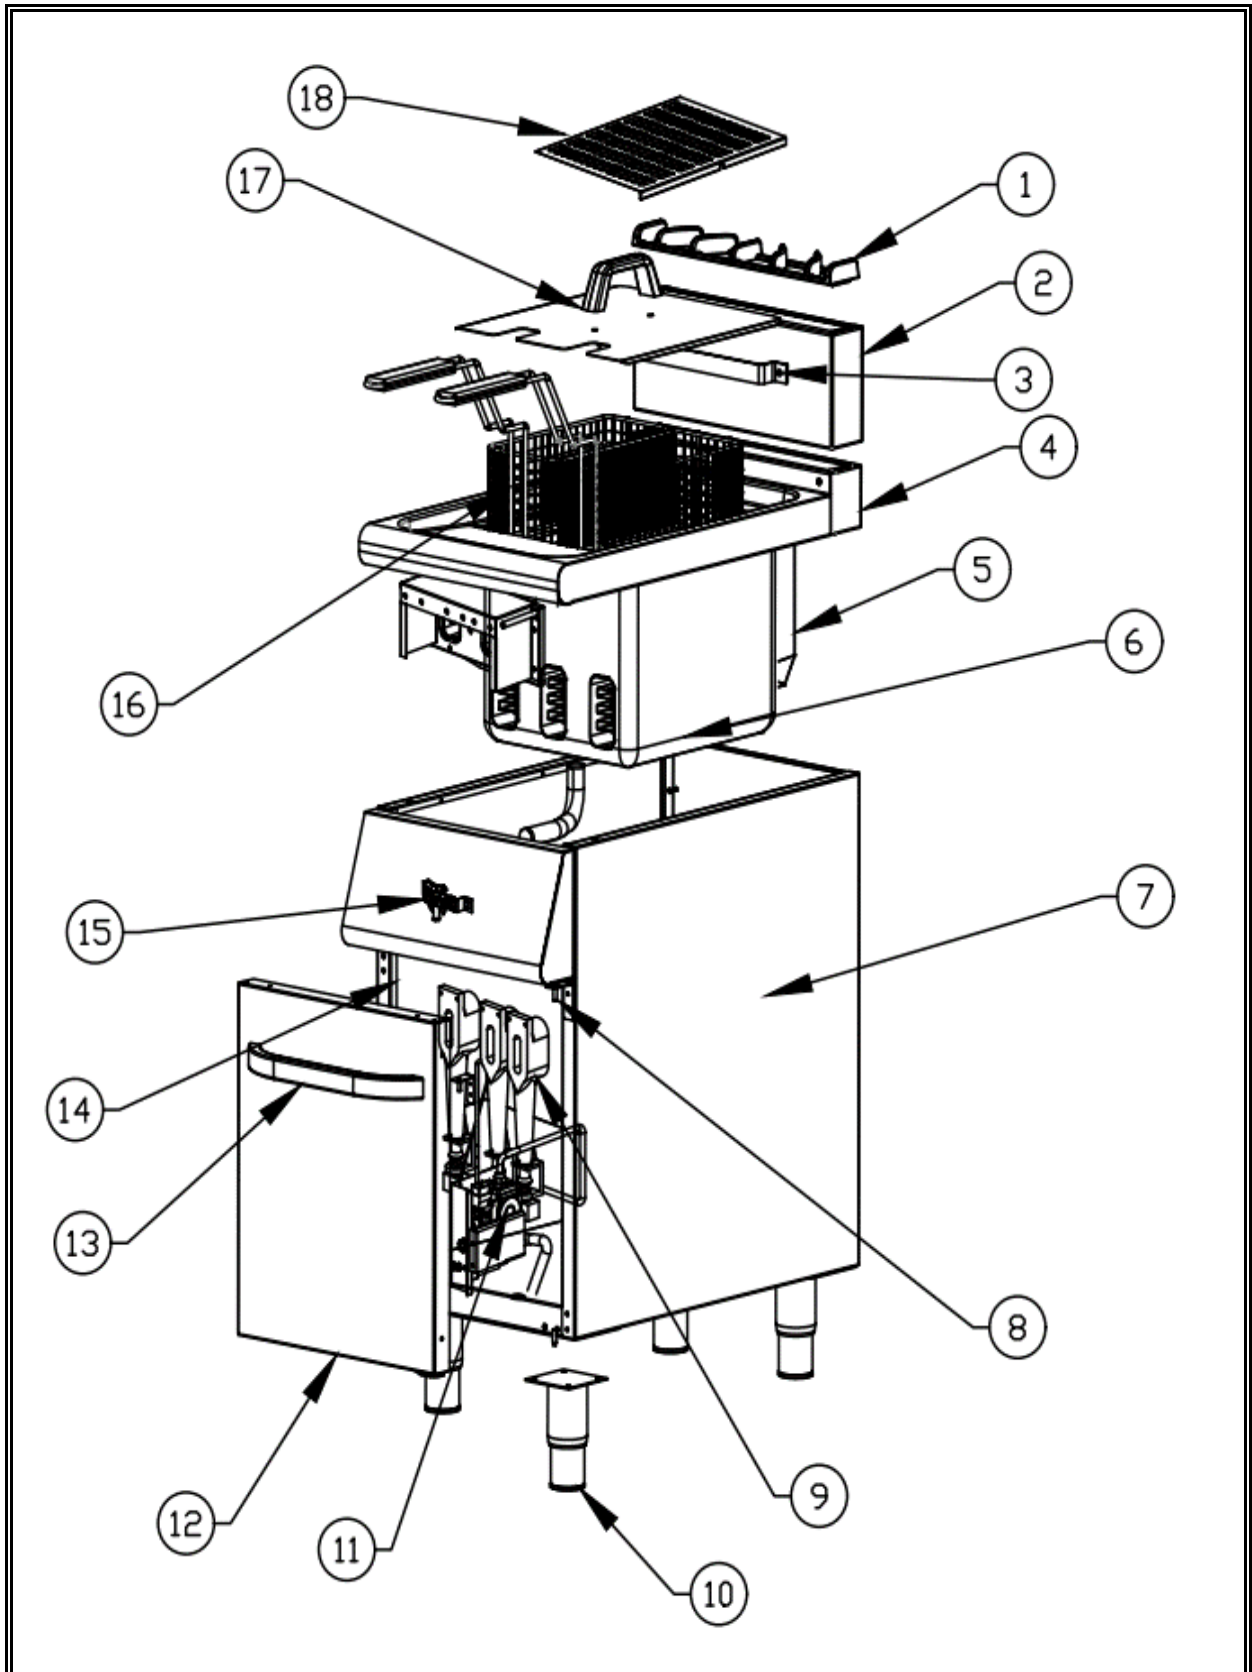

7178.0510

Onderdelen informatie
Erzatzteil information
Spare part information
Information de pièces

POS:	Art.No.:	Omschrijving:	Aantal:
1	9289.0280	Iron Cast Chimney	1
2		Worktop High Chimney	1
3		Basket Hanger	1
4		Worktop	1
5		Chimney	1
6		Tank	1
7		Right Side Panel	1
8		Upper Hinge	1
9		Burner	3
10	9289.0405	Adjustable Legs	4
11	9289.0535	Gas Valve	1
12		Door	1
13	9289.0410	Door Handle	1
14		Left Side Panel	1
15	9289.0710	Pilot	1
16	9289.0550	Basket	2
17	9289.0205	Bakelite Handle	1
18		Basket Base	1